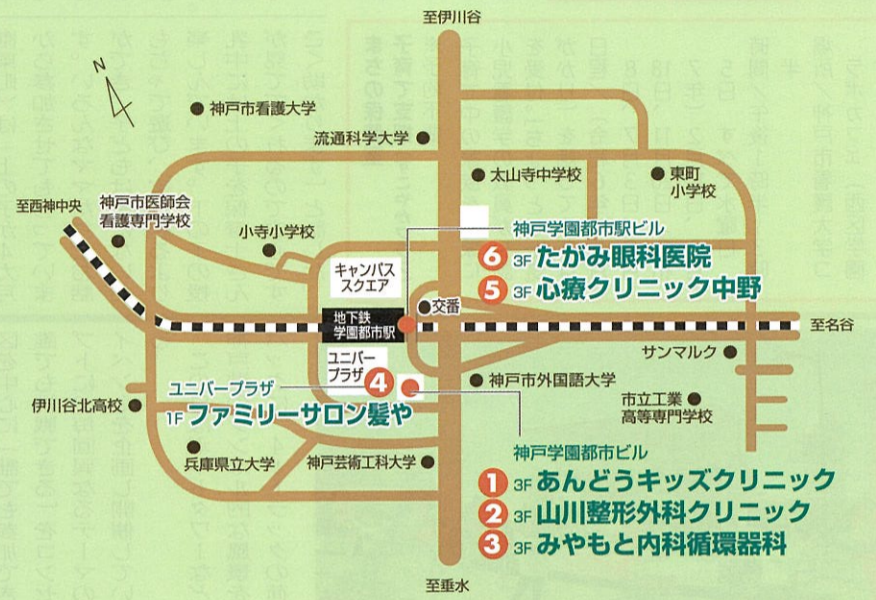

## 1 あんどうキッズクリニック

**あんどうキッズクリニック**  
院長 安藤 淳 診療科目 小児科・アレルギー科

診療時間	月	火	水	木	金	土・日・祝
AM 9:00~12:00 予約受付は10:30まで(来院)	○	○	○	○	○	○
PM 4:00~7:00 予約受付は5:30まで(来院)	△	△	△	△	△	△

〒792-4545 西学区西町1丁目1番2号  
神戸学園都市ビル3階

## 2 山川整形外科クリニック

**山川整形外科クリニック**  
〒651-2103 神戸市西区学園西町1-1-2  
神戸学園都市ビル3F  
TEL.796-5355 FAX.796-5366  
http://www.yamakawa-seikei.jp

診療時間	月	火	水	木	金	土・日・祝
9:00~12:30	○	○	○	○	○	○
15:30~19:00	○	○	○	○	○	○

## 3 みやもと内科循環器科

**みやもと内科循環器科**  
医療法人社団  
〒651-2103 神戸市西区学園西町1-1-2  
神戸学園都市ビル3階  
☎078 (794) 0800

診療時間	月	火	水	木	金	土・日・祝
午前診療 8:30~12:00	○	○	休	○	○	○
予約診療 14:00~16:00	○	○	休	○	○	○
午後診療 16:00~19:00	○	○	休	○	○	○

## 4 ファミリーサロン髪や

親切丁寧! 幅広い世代が集える理髪店  
**ファミリーサロン 髪や**  
学園都市駅改札口から徒歩1分

- ◆ シルバーご夫婦 (65才以上のご夫婦) **2,800円** 300円お得
- ◆ 親子deカット (カットのみ適用) **2,500円**
- ◆ 女性の白髪染め (カット込み 5,000円~) もやっています

シルバー料金 (65歳以上) 平日 1,200円~  
男性パーマ、カラー始めました  
カット込み 4,300円~