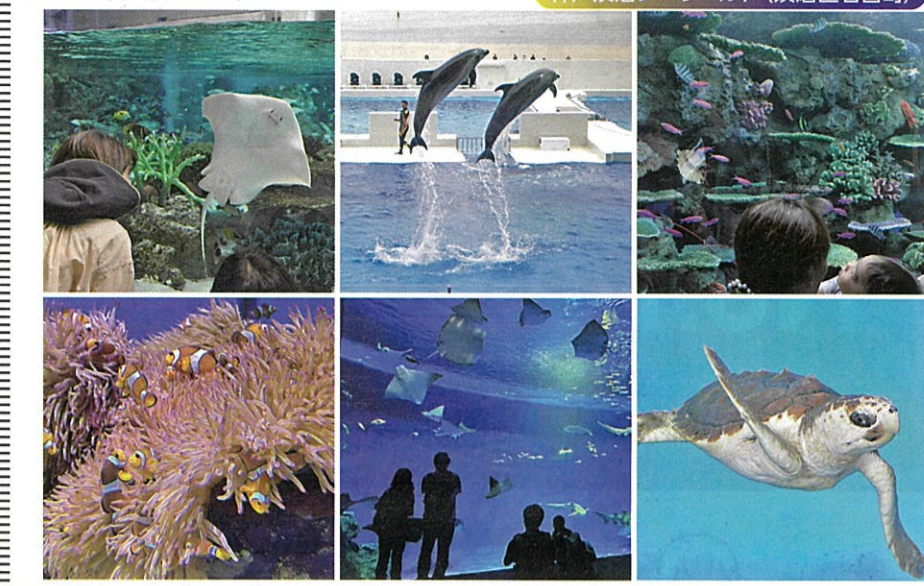

神戸須磨シーワールド OPEN!

昨年5月、市民に惜しまれながら閉園した市立須磨海浜水族園（通称「スマスイ」）跡地に、6月1日（土）神戸須磨シーワールド（須磨区若宮町）がオープンした。5月28日（木）にはプレス向け内覧ツアー、30日（木）には関係者・市民など2,000人を招待した内覧会が行われた。30日の内覧会では市民500人の招待枠に10万件以上の応募があり、当選倍率は657倍と注目度の高さが窺えた。

「ドルフィンスタジアム」ではかわいいうイルカたちが見事な技を披露するショーを楽しんだり、水中のイルカの様子を観察できるホールや、イルカとのふれあい体験プログラムも用意されている。「アクアライブ」では生きものたちの多様な展示を行なっている。三木市の黒滝をイメージした滝や、水の一生を山の頂上から辿っていく展示など、

「ドルフィンスタジアム」ではかわいいうイルカたちが見事な技を披露するショーを楽しんだり、水中のイルカの様子を観察できるホールや、イルカとのふれあい体験プログラムも用意されている。「アクアライブ」では生きものたちの多様な展示を行なっている。三木市の黒滝をイメージした滝や、水の一生を山の頂上から辿っていく展示など、

「ドルフィンスタジアム」ではかわいいうイルカたちが見事な技を披露するショーを楽しんだり、水中のイルカの様子を観察できるホールや、イルカとのふれあい体験プログラムも用意されている。「アクアライブ」では生きものたちの多様な展示を行なっている。三木市の黒滝をイメージした滝や、水の一生を山の頂上から辿っていく展示など、

「ドルフィンスタジアム」ではかわいいうイルカたちが見事な技を披露するショーを楽しんだり、水中のイルカの様子を観察できるホールや、イルカとのふれあい体験プログラムも用意されている。「アクアライブ」では生きものたちの多様な展示を行なっている。三木市の黒滝をイメージした滝や、水の一生を山の頂上から辿っていく展示など、

「ドルフィンスタジアム」ではかわいいうイルカたちが見事な技を披露するショーを楽しんだり、水中のイルカの様子を観察できるホールや、イルカとのふれあい体験プログラムも用意されている。「アクアライブ」では生きものたちの多様な展示を行なっている。三木市の黒滝をイメージした滝や、水の一生を山の頂上から辿っていく展示など、

「ドルフィンスタジアム」ではかわいいうイルカたちが見事な技を披露するショーを楽しんだり、水中のイルカの様子を観察できるホールや、イルカとのふれあい体験プログラムも用意されている。「アクアライブ」では生きものたちの多様な展示を行なっている。三木市の黒滝をイメージした滝や、水の一生を山の頂上から辿っていく展示など、